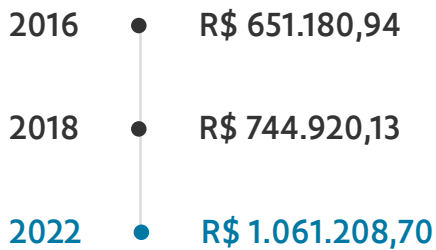

Candidato a deputado estadual – MT

PP 11456

PERFIL

DECLARAÇÃO DE BENS

TOTAL DE BENS

## DETALHAMENTO

TIPO	VALOR (R\$)
Construção	R\$ 576.17
Terreno	R\$ 30.000
Terreno	R\$ 55.000
Depósito bancário em conta corrente no País	R\$ 37,43
Veículo automotor terrestre: caminhão, automóvel, moto, etc.	R\$ 30.000
Dinheiro em espécie - moeda nacional	R\$ 320.000
Veículo automotor terrestre: caminhão, automóvel, moto, etc.	R\$ 50.000
<b>Total</b>	<b>R\$ 1.061.208,70</b>